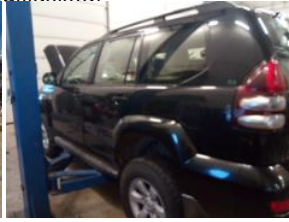

**Toyota Landcruiser 3.0D4D AUT-5-KDJ120L -06 vm.2006**

Tunnustenro: 22557

Merkki ja malli: Toyota Landcruiser 3.0D4D AUT-5-KDJ120L -06

Vuosimalli: 2006

Moottori: 3,0 D4D 1KDFTV

Vaihdelaatikko: Automaattinen

Mittarilukema: 381000 km

Lisätieto: Katso kuva

[www.autopurkaamo.com/purkuautot/?id=22557](https://www.autopurkaamo.com/purkuautot/?id=22557)

Lisätieto:

AUTO PURETTU RAAKA KORIKSI. Valmistenumero: JTEBZ29J600109113 GRADE: GX: GX TYPE DESTINATION: EUR: EUROPE DRIVER'S POSITION: LHD: LEFT-HAND DRIVE ENGINE: 1KDFTV: 3000CC DIESEL TURBO TRANSMISSION: ATM: AUTOMATIC TRANSMISSION GEAR SHIFT TYPE: 5FC: ATM, 5-SPEED FLOOR SHIFT NO.OF DOORS: 5D: 5-DOOR COLOR CODE: 202 TRIM CODE: FE00 Katsastettu 20.6.18 (373682km) Ainut maininta tuulilasista.