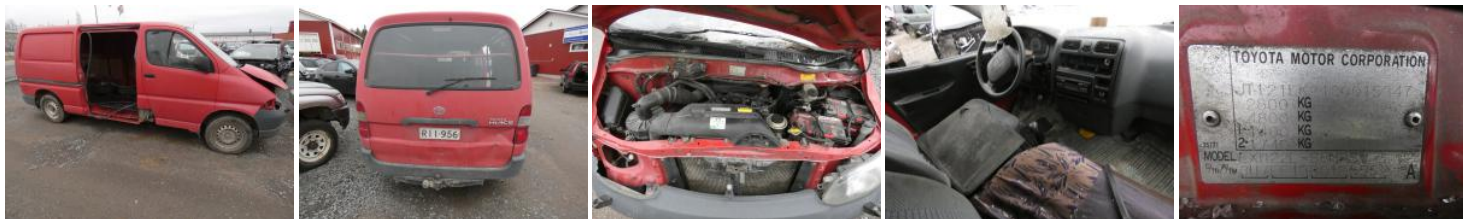

Toyota Hiace 2.4D pitkä 2wd vm.1998

Tunnustenro: 26660

Merkki ja malli: Toyota Hiace 2.4D pitkä 2wd

Vuosimalli: 1998

Moottori: 2.4D (2L)

Vaihdelaatikko: 5-vaihdetta, man.

Mittarilukema: 362548 km

Linkki auton tietoihin:

www.autopurkaamo.com/purkuautot/?id=26660

Lisätieto:

Korimalli: Umpikori Moottorityyppi: Diesel
 Käyttövoima: Diesel Polttoaineen
 syöttö: Etukammio moottori Vetotapa: Takaveto
 Sylinteriluku: 4 Sylinteritilavuus: 2446
 Vuosimalli: 1998 Rekisteröintipvm.: 19980717
 Alustanumero: JT121LK2100015347
 Moottorikoodi: 2L