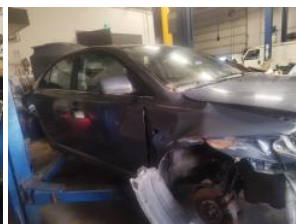

Toyota Avensis sedan 1,6 ZZT250L vm.2005

Tunnustenro: 29684

Merkki ja malli: Toyota Avensis sedan 1,6 ZZT250L

Vuosimalli: 2005

Moottori: 1,6

Vaihdelaatikko: 5-vaihdetta, man.

Mittarilukema: 288281 km

Linkki auton tietoihin:

www.autopurkaamo.com/purkuautot/?id=29684

Lisätieto:

ATM,MTM: MANUAL TRANSMISSION; Driver's position: LEFT-HAND DRIVE VEHICLES; Body: SEDAN; Grade: ELEGANT TYPE; Fuel induction: HIGH EFFICIENCY TWIN CAM; Gear shift type: MTM, 5-SPEED FLOOR SHIFT; Engine: (3ZZFE) 1600CC 16-VALVE DOHC EFI