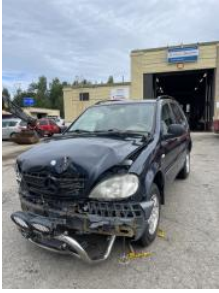

Mercedes-Benz 5D ML270 KOMBI CDI AUTOMATIC-5-163113-4X4/282 / -00vm vm.2000

Tunnustenro: 33150

Lisätieto:

Merkki ja malli: Mercedes-Benz 5D ML270 KOMBI CDI AUTOMATIC-5-163113-4X4/282 / -00vm

Valmistenumero: WDC1631131X728750

Vuosimalli: 2000

Moottori: OM612

Vaihdelaatikko: Automaattinen

Mittarilukema: 548494 km

Mittaritiedot: 548494 km

www.autopurkaamo.com/purkuautot/?id=33150

Varastonro	Varaosa	Lisätieto	Hinta
1414158	abs yksikkö		160.00
1413447	alatukivarsi taka oikea		30.00
1414296	alipainepumppu		50.00
1412991	etuakselisto tasauspyörästö (neli...)		200.00
1412796	ilmastoinnin kompressori		120.00
1414060	jakovaihteisto		400.00
1412797	käynnistinmoottori diesel		60.00
1413957	lokasuoja etu vasen	Ruosteenalkua alareunassa	100.00
1414189	moottori diesel 270 cdi	Yksi suuttimen pidikkeen pultti poikki ventti...	650.00
1413439	ohjausboksi luistonesto esp		55.00
1413442	ohjausboksi ruisku		65.00
1413948	oikea takaovi	Ruostepiste keskellä ovea, sis. verhoilun	155.00
1414289	olka-akseli + napa oikea	Alapallossa väljää	75.00
1414287	olka-akseli + napa vasen		80.00
1414294	olka-akseli oikea taka		80.00
1412689	polttoainesuutin diesel		90.00
1413954	takaluukku		195.00
1413956	takapuskuri	Naarmuja	180.00
1413450	takavalo oikea		50.00
1413449	takavalo vasen		50.00
1414054	tasauspyörästö		350.00
1412805	turboahdin	GT22V	190.00
1414295	tuulilasin pyyhkimen moottori	Mekanismeineen	55.00
1414165	vaihdelaatikko automaatti		390.00
1413952	vasen etuovi	Ilman peiliä, verhoilun kera. Ovenkahvan alla...	160.00
1413953	vasen takaovi	Ovenkahvan alla ja oven alareunassa ruostetta...	155.00
1412801	vetoakseli etu oikea		95.00
1412800	vetoakseli etu vasen		85.00
1413437	vetoakseli taka vasen/oikea		80.00
1414144	Webasto Thermo Top Z/C-D	Ei testattu	195.00