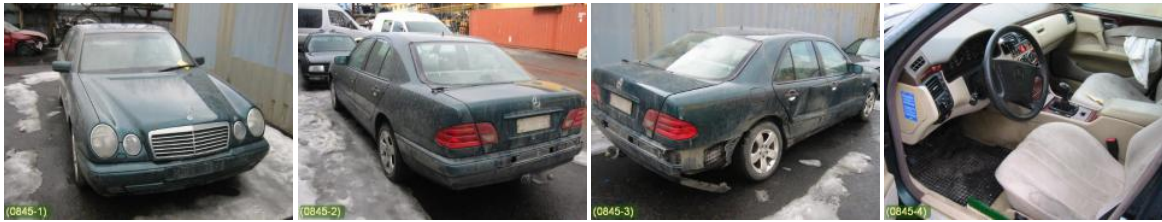

Mb e-klass (w210) 96-03 vm.1996

Tunnustenro: 0845

Merkki ja malli: Mb e-klass (w210) 96-03

Vuosimalli: 1996

Moottori:

Vaihdelaatikko:

Mittarilukema: km

Linkki auton tietoihin:

www.autopurkaamo.com/purkuautot/?id=11440

Lisätieto:

220 diesel 5-vaiht. sedan

Varastonro	Varaosa	Lisätieto	Hinta
25241	Abs hydraulikoneisto	Autovalmistajan koodi: 002 431 97 12 U Valmi...	360
13433	Etukannen kaasujousi	Huomautus: &nbsp; 220 diesel 5-vaiht. sed...	16
37508	Etukannen kaasujousi	Huomautus: &nbsp; 220 diesel 5-vaiht. sed...	16
30271	Etukannen sarana	Huomautus: SIS.VASEN+OIKEA&nbsp; 220 dies...	48
39443	Jarrupääsylinteri	Valmistaja: ATE Huomautus: &nbsp; 220 di...	32
22136	Jarrusatula etu oikea	Paikka: Oikea etu Huomautus: &nbsp; 220 ...	40.952
37529	Jarrutehostin	Valmistaja: ATE Huomautus: &nbsp; 220 di...	80
21177	Kallistuksenvakaaja etu	Paikka: Etu Huomautus: &nbsp; 220 diesel...	48.8
29145	Kardaaniakseli täydellinen	Huomautus: &nbsp; 220 diesel 5-vaiht. sed...	160
34733	Katkaisin istuimen lämmitin	Huomautus: SIS.AJOVAL.PES.KATK.&nbsp; 220...	40
6899	Kojelauta ilmanohjaimet	Huomautus: 2 AUKKOA&nbsp; 220 diesel 5-va...	32
37552	Ohjauspyöräkselin nivel	Huomautus: &nbsp; 220 diesel 5-vaiht. sed...	32
37550	Ohjausvaihte tehostettu	Valmistaja: ZF Huomautus: &nbsp; 220 die...	400
17710	Olka-akseli taka oikea	Paikka: Oikea taka Huomautus: SIS.NAPA&nbs...	120
12890	Oven ulkokahva oikea	Paikka: Oikea Huomautus: TAKA MAALAMATON&...	20
37526	Pohjapanssari pelti/muovi	Huomautus: OIKEA TAKA AKS.ALLE&nbsp; 220 ...	20
23534	Purkuauto	Huomautus: &nbsp; 220 diesel 5-vaiht. sed...	Kysy
24724	Rele hehku diesel	Huomautus: &nbsp; 220 diesel 5-vaiht. sed...	32
37523	Sisätaustapeili	Huomautus: &nbsp; 220 diesel 5-vaiht. sed...	40
37522	Sisävalot	Autovalmistajan koodi: 210 B28 29 01/7C45 Hu...	40
24881	Takakannen kaasujousi	Huomautus: KIERREJOUSI&nbsp; 220 diesel 5...	8
24988	Takakannen kaasujousi	Huomautus: KIERREJOUSI&nbsp; 220 diesel 5...	8
17761	Takavallo oikea	Paikka: Oikea Huomautus: KULMAAN&nbsp; 2...	48
26003	Tasauspyörästö	Huomautus: ISO PERÄ 3.57,LAIPAR 100 MM&nbs...	480
5908	Tuhkakuppi	Huomautus: KANNESSA HALKEAMA&nbsp; 220 di...	32
23946	Tukivarsi taka oikea	Paikka: Oikea Huomautus: ALA&nbsp; 220 d...	24
29073	Tukivarsi taka oikea	Paikka: Oikea Huomautus: YLIMMÄINEN&nbsp; ...	24
21027	Tukivarsi taka vasen	Paikka: Vasen Huomautus: ALA&nbsp; 220 d...	24
22482	Tukivarsi taka vasen	Paikka: Vasen Huomautus: YLÄ,KAAREVA&nbsp; ...	24
22716	Tukivarsi taka vasen	Paikka: Vasen Huomautus: PALLONIVEL PÄÄSSÄ...	24
8729	Turvavyö lukko/rajoitin	Huomautus: VASEN ETU&nbsp; 220 diesel 5-v...	24
2739	Turvavyö taka oikea	Paikka: Oikea taka Huomautus: MUSTA&nbsp; ...	40
14413	Vetoakseli taka vas/oik.	Paikka: Oikea vasen taka Huomautus: &nbsp; ...	120