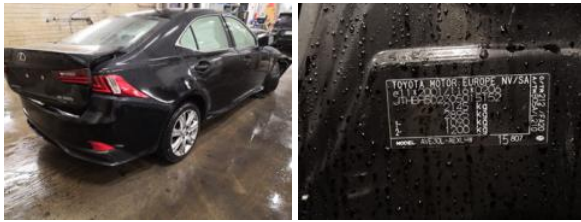

Lexus IS 300H Hybridi vm.2013

Tunnustenro: 23176

Merkki ja malli: Lexus IS 300H Hybridi

Vuosimalli: 2013

Moottori: 2.5l 2AR-FSE 133,0 kW

Vaihdelaatikko: Automaattinen, CVT/Hybridi

Mittarilukema: km

Linkki auton tietoihin:

www.autopurkaamo.com/purkuautot/?id=23176

Lisätieto:

Lexus IS 300H Hybridi JTHBH5D2305015152

Varastonro	Varaosa	Lisätieto	Hinta
970520	akkukaapeli	Hybridin kaapelisarja, akustolta konehuoneeseen	270
970361	hansikaskotelo		36
970379	ilmaläppäkotelo	2AR-FSE Moottorista	72
970518	imusarja		144
969999	jousijalka etu oikea	Täydellinen	72.00
1386864	kaiuttimet oikea etu	Oikea etu 86160 53370	Kysy
969988	kardaaniakseli täydellinen		180
970360	katkaisija muu	Käynnistyspainike	27
970353	katkaisija sähkölasi	Kuljettajan oven säätöpaneeli	45
970347	lasinnostin	Vasemman takaoven lasinnostin	72
970350	lukkolaite	Vasemman oven lukkolaite	72
1386865	lukkolaite, oikea etu	A046693	Kysy
970369	lämmityslaite kenno sähköinen (si...		108
970019	lämmityslaite puhallin		81
970403	monitoimikatkaisin keskus		81
970523	moottori bensiini	2AR-FSE 133,0 kW Imusarja purettu pois	3501
970001	moottorin koppa	Ehjä	54
970036	mukiteline		72
970354	muut katkaisimet	Kuvassa näkyvät katkaisiat	27
970378	ohjausboksi abs		90
970395	ohjausboksi abs	89540-53340	450
970366	ohjausboksi muut	Antennin ohjainlaite	45
970386	ohjausboksi muut	89681-53010	45
970404	ohjausboksi muut	Netin ohjainlaite 89100-30151	27
998916	ohjausboksi ruisku	89661-53P70	360.00
970390	ohjausyksikkö ohjaustehostin	89650-53190	81
969981	oikea etuovi	Raakaovi	360.00
969983	oikea takaovi	Täydellinen	360
1386866	oven ulkokahva oikea		Kysy
970352	oven ulkokahva vasen	Takaoven kahva	45
1386863	ovilasi etu oikea		70.00
969985	ovilasi taka vasen		72
969986	ovilasi taka vasen	Kolmioikkuna	45
970517	paisuntasäiliö		27.00
970000	pakoputki äänenvaimennin taka	Molemmille puolin takavaimentajat. Kpl hinta	68