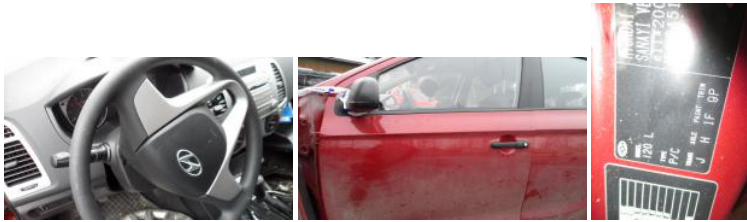

Hyundai i20 vm.2011

Tunnustenro: 8205

Merkki ja malli: Hyundai i20

Vuosimalli: 2011

Moottori: 1.4

Vaihdelaatikko: 5-vaihdetta, man.

Mittarilukema: 375 km

Linkki auton tietoihin:

www.autopurkaamo.fi/purkuautot/?id=8205

Lisätieto:

Etuosavaurio NLHBA51BABZ052865 väri 1F

Varastonro	Varaosa	Lisätieto	Hinta
546927	air-bag anturi / sensori	sivusensori	30.00
546928	air-bag anturi / sensori	sivusensori	30.00
327174	air-bag keskusyksikkö	5WK43928 95910-1J400	220.00
327176	air-bag matkustajan turvatyyny		Kysy
327177	air-bag sarja (koko)		1400.00
327178	air-bag sivuturvatyyny oikea	sis.penkin	250.00
327179	air-bag sivuturvatyyny vasen	sis.penkin	250.00
327180	air-bag turvaverho oikea		150.00
327181	air-bag turvaverho vasen		150.00
327182	air-bag vyökiristin oikea		Kysy
327183	air-bag vyökiristin vasen		Kysy
546915	alatukivarsi etu oikea		70.00
327184	anturi polttoainesäiliö		80.00
546010	CD-soitin		140.00
327219	etuistuin oikea	sis.bagin	250.00
327220	etuistuin vasen	sis.bagin	250.00
327221	hansikaskotelo		60.00
546921	iskunvaimennin taka		40.00
546924	iskunvaimennin taka		40.00
546918	jarrusatula etu oikea		70.00
546919	jarrusatula etu vasen		70.00
546926	jarrutehostin		70.00
546923	jousi taka		30.00
546925	jousi taka		30.00
546920	jousijalka etu oikea	sis.jousen	70.00
546003	jäähdyttimen tuuletin sähkö		100.00
327214	kaasupoljin		Kysy
546922	kallistuksenvakaaja etu		50.00
546008	katkaisija hätävilkku		30.00
546004	katkaisija istuimen lämmitin		30.00
546005	katkaisija lasinnoistin		50.00
546006	katkaisija lasinnoistin		30.00
546009	katkaisija peili		30.00
327185	katto		500.00
327224	kattoverhous		100.00