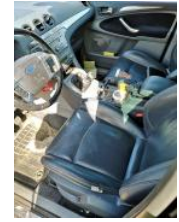

www.autopurkaamo.com/purkuautot/?id=24082

Lisätieto:

Moottori vaurio

Varastonro	Varaosa	Lisätieto	Hinta
1010716	air-bag keskusyksikkö	Ehjä	100.00
1010718	air-bag matkustajan turvatyyny	Ehjä	100.00
1274613	ajovalo oikea	Umpioissa naarmuja	40.00
1274471	johtosarja parkkitutka	SIS. TUTKAT 4 KPL 6G92-15K859-EA	60.00
1274405	katkaisija lasinnostin VAS. ETU	Ehjä	30.00
1274404	katkaisija valo	Ehjä	30.00
1010731	konepelti	kiveniskuja	120.00
1056024	lasinnostin	MOOTTORI 0130822286	50.00
1274554	lasinnostin oik. etu	Sis. moottorin 0 130 822 286	60.00
1274531	lasinnostin vas. etu	Sis. moottorin 0 130 822 287	60.00
1274378	monitoimikatkaisin keskus	Ehjä	80.00
1274380	ohjausboksi vetokoukku	Ehjä	60.00
1048391	ohjausyksikkö ovi	OVI OHJAINLAITE OIKEASTA TAKAOVESTA.	25.00
1274559	ohjausyksikkö ovi OIK. ETU	Ehjä	40.00
1274561	ohjausyksikkö ovi vas. etu	Ehjä	40.00
1010742	oikea etuovi	Raaka ovi. Oven alaosassa ruostetta katso kuva.	100.00
1010725	olka-akseli + napa vasen	Ehjä	80.00
1048390	oven lukko	OIKEAN TAKOVEN LUKKO SISÄKAHVALLA.	50.00
1056050	Oven lukko	VASEMMAN TAKAOVEN LUKKO SISÄKAHVALLA.	50.00
1056028	oven ulkokahva vasen	GRAFITIN HARMAA KAHVA+ KOLMIOPALA GM21-/U218 ...	40.00
1048668	Ovenjohtosarja	OIKEAN TAKAOVEN JOHTOSARJA	30.00
1274511	ovilasi etu oikea	Ehjä lasi	50.00
1274513	ovilasi etu vasen	Ehjä lasi	50.00
1054530	ovilasi taka oikea	VIHREÄ LASI	50.00
1056020	ovilasi taka vasen	VIHREÄ LASI.	50.00
1010733	puskuripalkki etu	Ehjä	100.00
1010734	takaluukku	Raaka luukku. Luukussa ruostetta katso kuvat	150.00
1010737	takavallo oikea	EHJÄ UMPIO	50.00
1274407	tuulilasin pyyhkimen mekanismi vas	Sis. moottorin 6M2117508AC	60.00