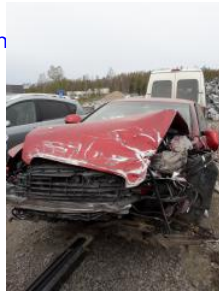

Audi A6 S-Line vm.2009

Tunnustenro: 23557

Merkki ja malli: Audi A6 S-Line

Vuosimalli: 2009

Moottori: 2,0T 125KW. moottori koodi BPJ

Vaihdelaatikko: Automaattinen

Mittarilukema: 103720 km

Lisätieto:

Keula kolaroitu. bāgit lauenneet.
Moottorissa lohkovika

ihin:

not.com

3557

Varastonro	Varaosa	Lisätieto	Hinta
1005098	jarrusatula etu oikea		100.00
1005099	jousi taka	molemmat	70.00
1012359	Kumimattosarja	Kaikki	70.00
995388	lokasuoja etu oikea	vähän taittunut yläreunasta ja ajovalon alapu...	120.00
1012357	lokasuoja sisä	Kiinnikerikki. Kangas	25.00
1012358	lokasuoja sisä	Kangas.	30.00
995389	oikea etuovi	Sisältää lasin sekä ovipahvin, täydellinen pa...	190.00
995397	sivupeili sähkö oikea		100.00
1005100	taka-akselisto	vähän ruostetta	480.00
1005104	takaistuimen istuinosa		80.00
1005105	takaistuimen selkänoja		80.00
995393	takaluukku sedan	täydellinen	200.00
1000122	takaluukun sarana oikea	sis. ehjän kaasujousen	35.00
1000123	takaluukun sarana vasen	sis. ehjän kaasujousen	35.00
1000124	takapuskuripalkki		100.00